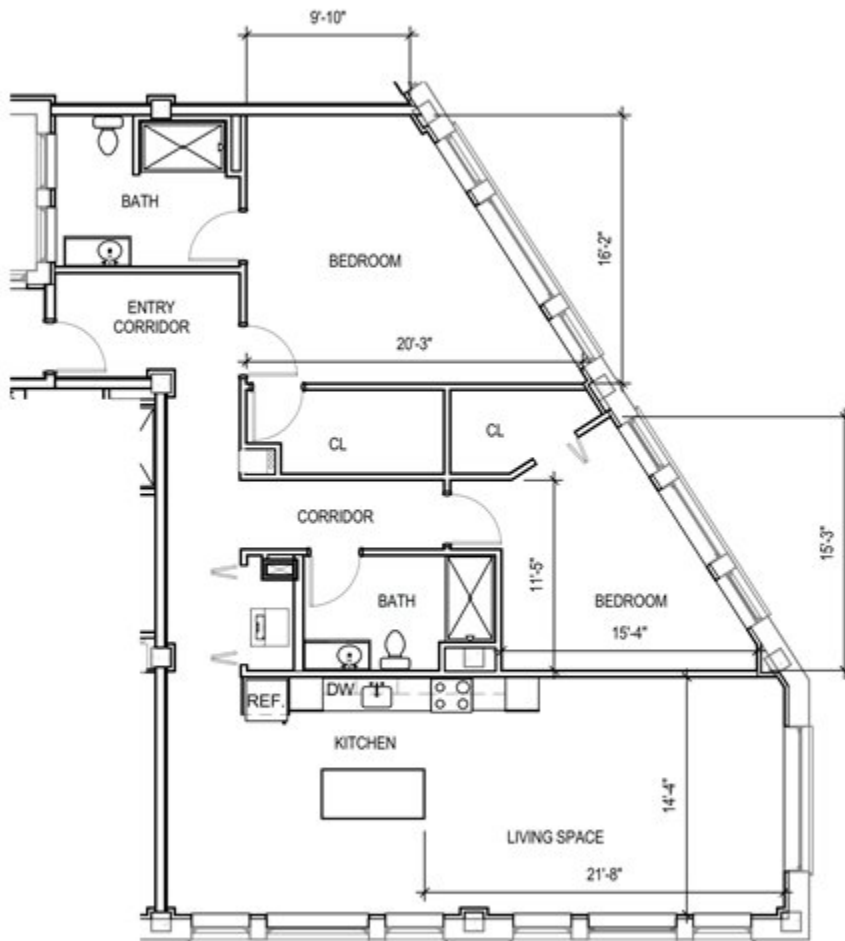

725 N Plankinton Ave, Milwaukee, WI 53203

(414)-935-4653

info@mkelofts.com

FLOOR PLAN 2A

2 BEDROOM
2 BATHROOM

1523 Sq. Ft.

1523 SF

725 N Plankinton Ave, Milwaukee, WI 53203